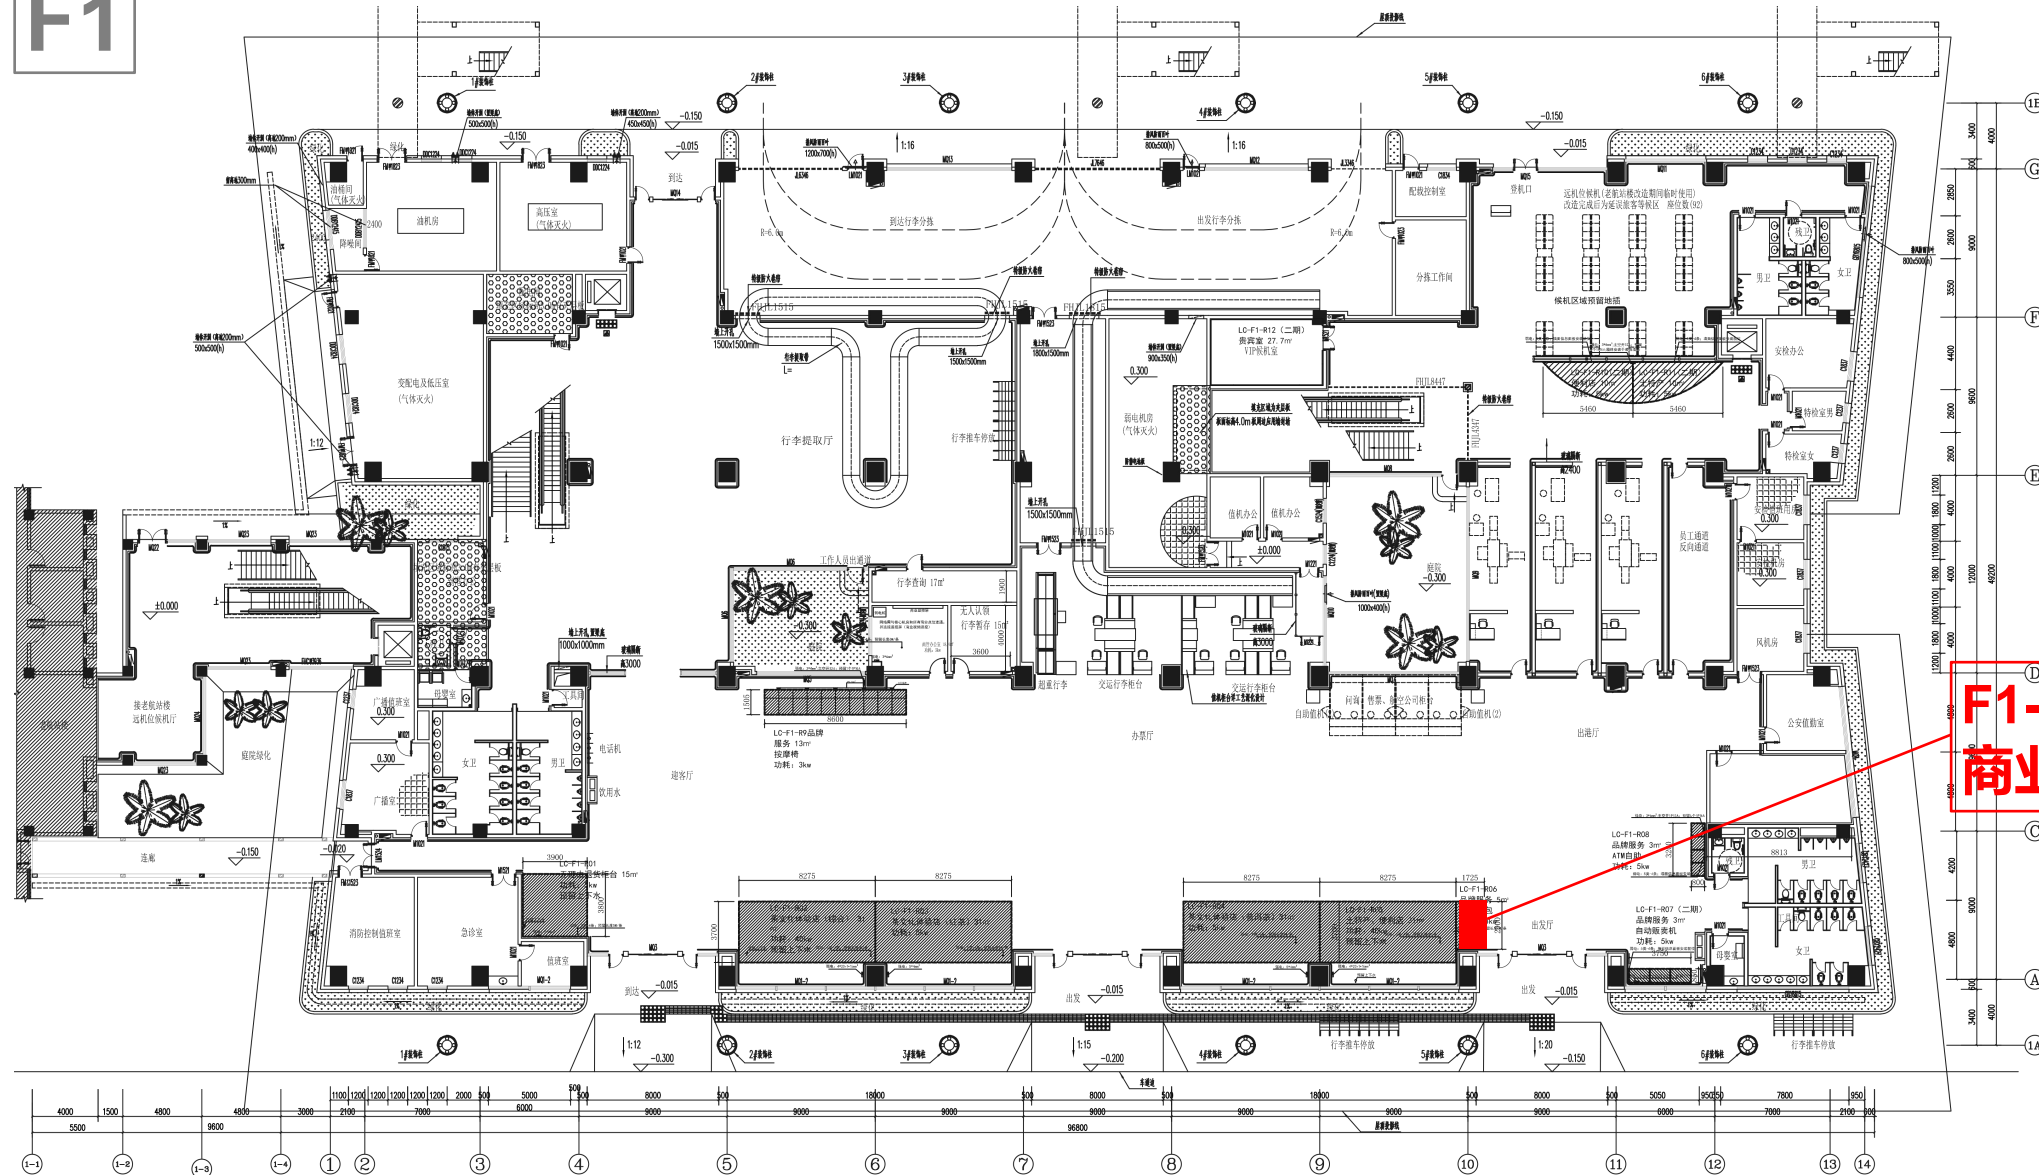

# 临沧机场新候机楼商业布局图

F1

**F1-R06 5m²**  
**商业(行李打包)**